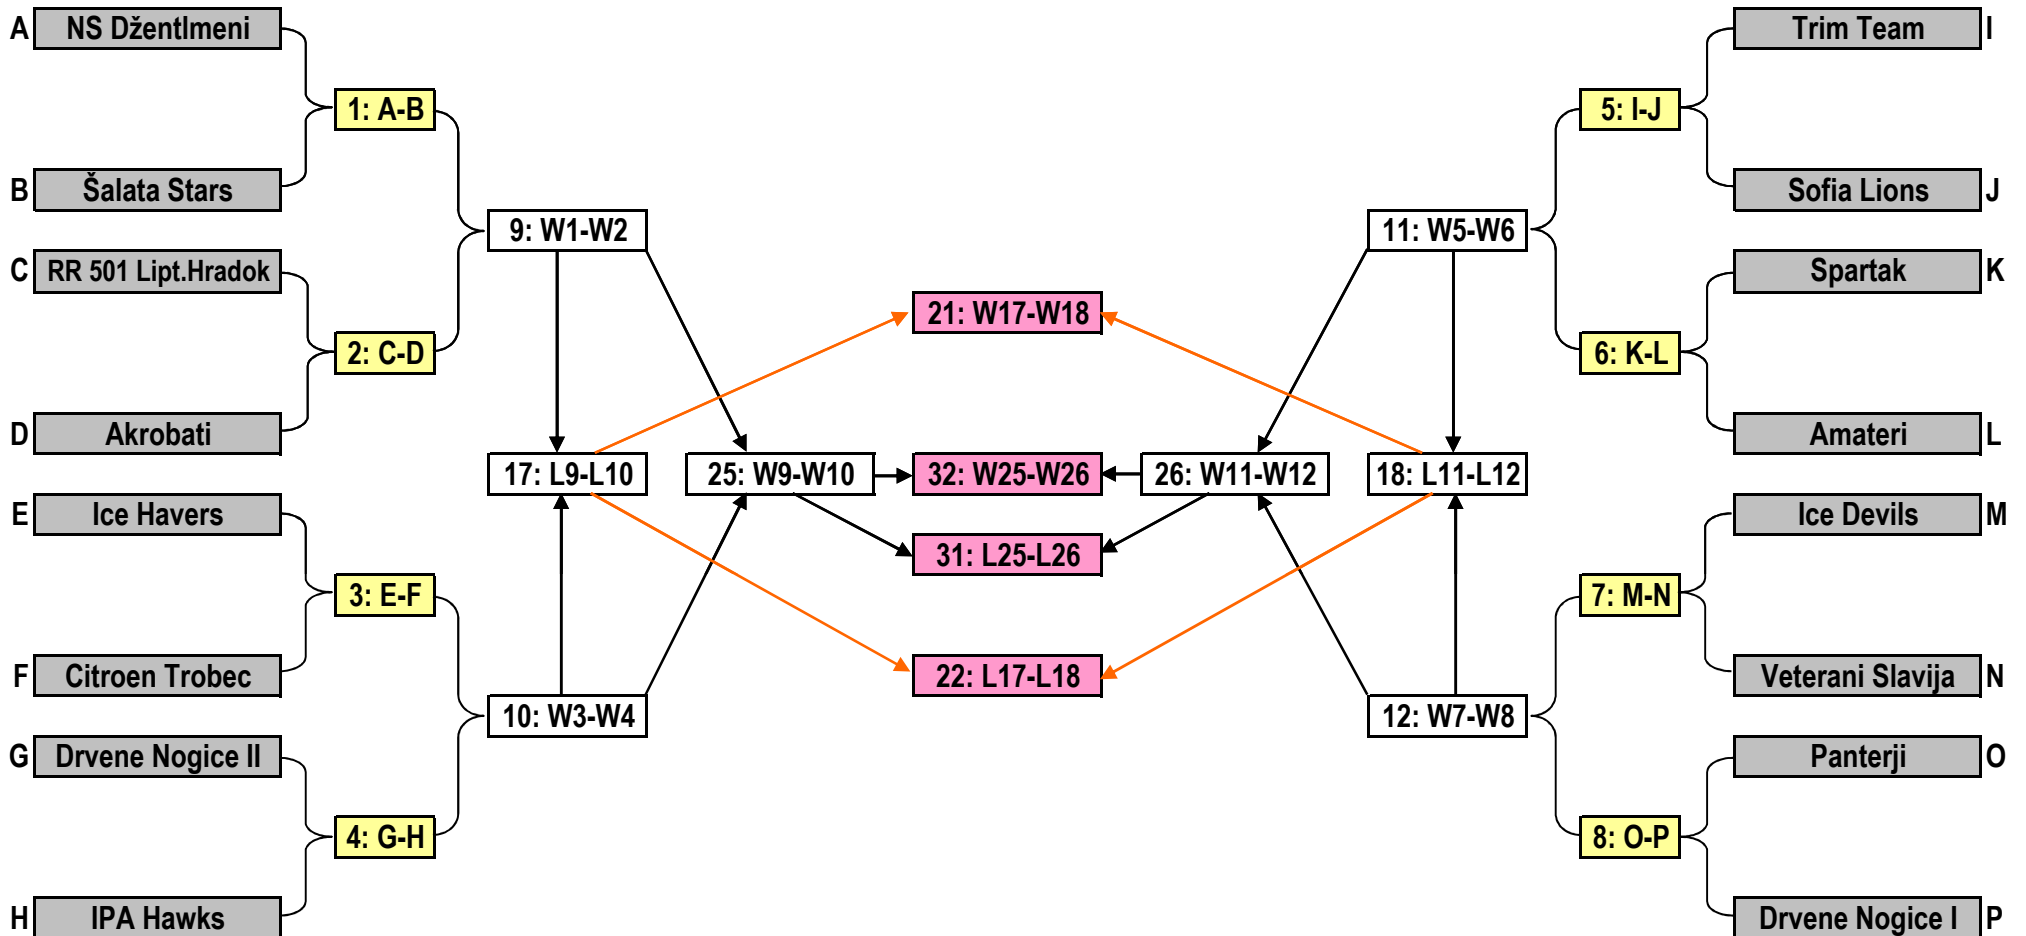

Play-Off

Play-Out

		Pionir	Pingvin
Petak: (Friday) 20.april	15:30-16:30	1: A-B	5: I-J
	16:45-17:45	2: C-D	6: K-L
	18:00-19:00	3: E-F	7: M-N
	19:15-20:15	4: G-H	8: O-P

		Pionir	Pingvin
Subota: (Saturday) 21.april	09:15-10:15	9: W1-W2	13: L1-L5 09:45-10:45
	10:30-11:30	10: W3-W4	14: L3-L7 11:00-12:00
	11:45-12:45	11: W5-W6	15: L2-L6 12:15-13:15
	13:00-14:00	12: W7-W8	16: L4-L8 13:30-14:30
	14:15-15:15	17: L9-L10	19: L13-L14 14:45-15:45
	15:30-16:30	18: L11-L12	20: L15-L16 16:00-17:00
	16:45-17:45	25: W9-W10	27: W13-W14 17:15-18:15
	18:00-19:00	26: W11-W12	28: W15-W16 18:30-19:30

		Pionir	Pingvin
Nedelja: (Sunday) 22.april	11:00-12:00	22: L17-L18	24: L19-L20 09:45-10:45
	12:15-13:15	21: W17-W18	23: W19-W20 11:00-12:00
	13:30-14:30	31: L25-L26	29: L27-L28 12:15-13:15
	14:45-15:45	32: W25-W26	30: W27-W28 13:30-14:30