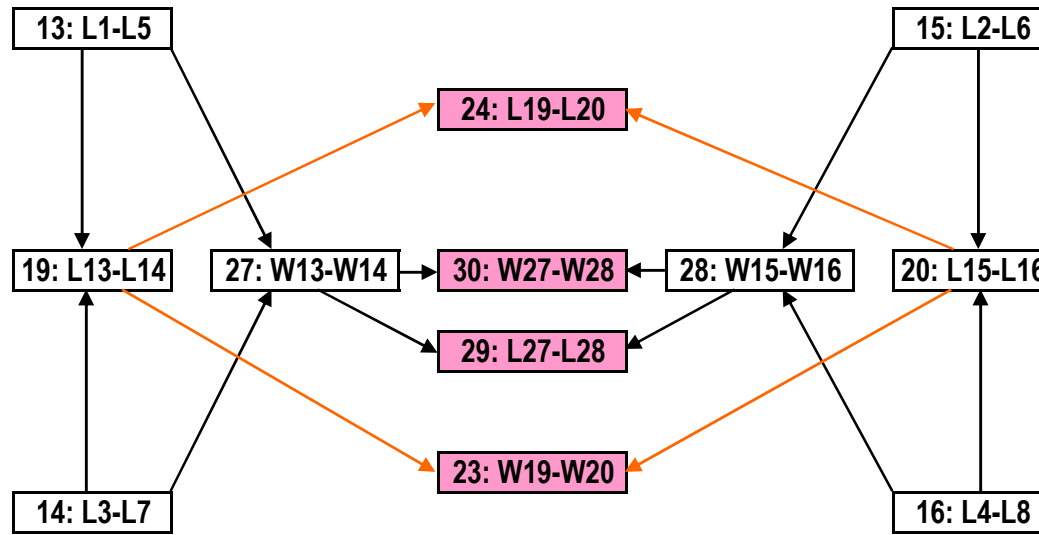

Play-Off

Play-Out

		Pionir	Pingvin
Petak: (Friday) 20.april	15:30-16:30	1: A-B	5: I-J
	16:45-17:45	2: C-D	6: K-L
	18:00-19:00	3: E-F	7: M-N
	19:15-20:15	4: G-H	8: O-P

		Pionir	Pingvin
Subota: (Saturday) 21.april	09:15-10:15	9: W1-W2	13: L1-L5 09:45-10:45
	10:30-11:30	10: W3-W4	14: L3-L7 11:00-12:00
	11:45-12:45	11: W5-W6	15: L2-L6 12:15-13:15
	13:00-14:00	12: W7-W8	16: L4-L8 13:30-14:30
	14:15-15:15	17: L9-L10	19: L13-L14 14:45-15:45
	15:30-16:30	18: L11-L12	20: L15-L16 16:00-17:00
	16:45-17:45	25: W9-W10	27: W13-W14 17:15-18:15
	18:00-19:00	26: W11-W12	28: W15-W16 18:30-19:30

		Pionir	Pingvin
Nedelja: (Sunday) 22.april	11:00-12:00	22: L17-L18	24: L19-L20 09:45-10:45
	12:15-13:15	21: W17-W18	23: W19-W20 11:00-12:00
	13:30-14:30	31: L25-L26	29: L27-L28 12:15-13:15
	14:45-15:45	32: W25-W26	30: W27-W28 13:30-14:30